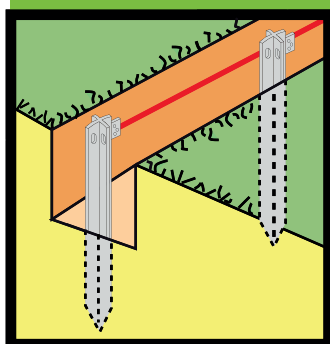

DISPERSORI

Per la messa a terra di impianti elettrici.

Altezza mm	Croce mm 50 x 50 Kg ca
1000	3,50
1500	5,25
2000	7,00

DISPERSORE A CROCE CON PIASTRA

ACCESSORI

Solo sulle nostre PUNTAZZE A CROCE sono sempre presenti due fori sulla costa del profilato così da rendere il dispersore utilizzabile anche nel caso che la piastrina saldata si stacchi durante il trasporto o la posa in opera.