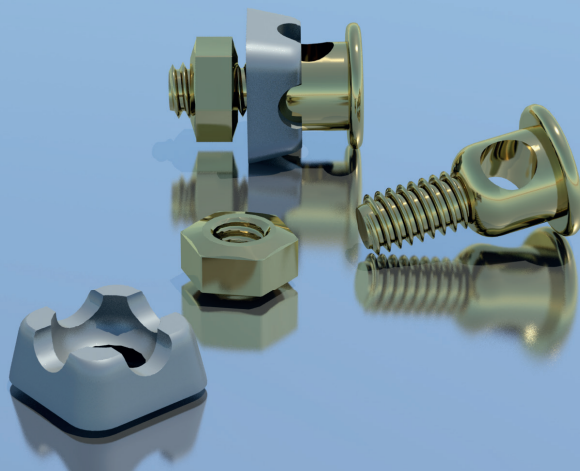

BULLONI PER CAVO DI RAME