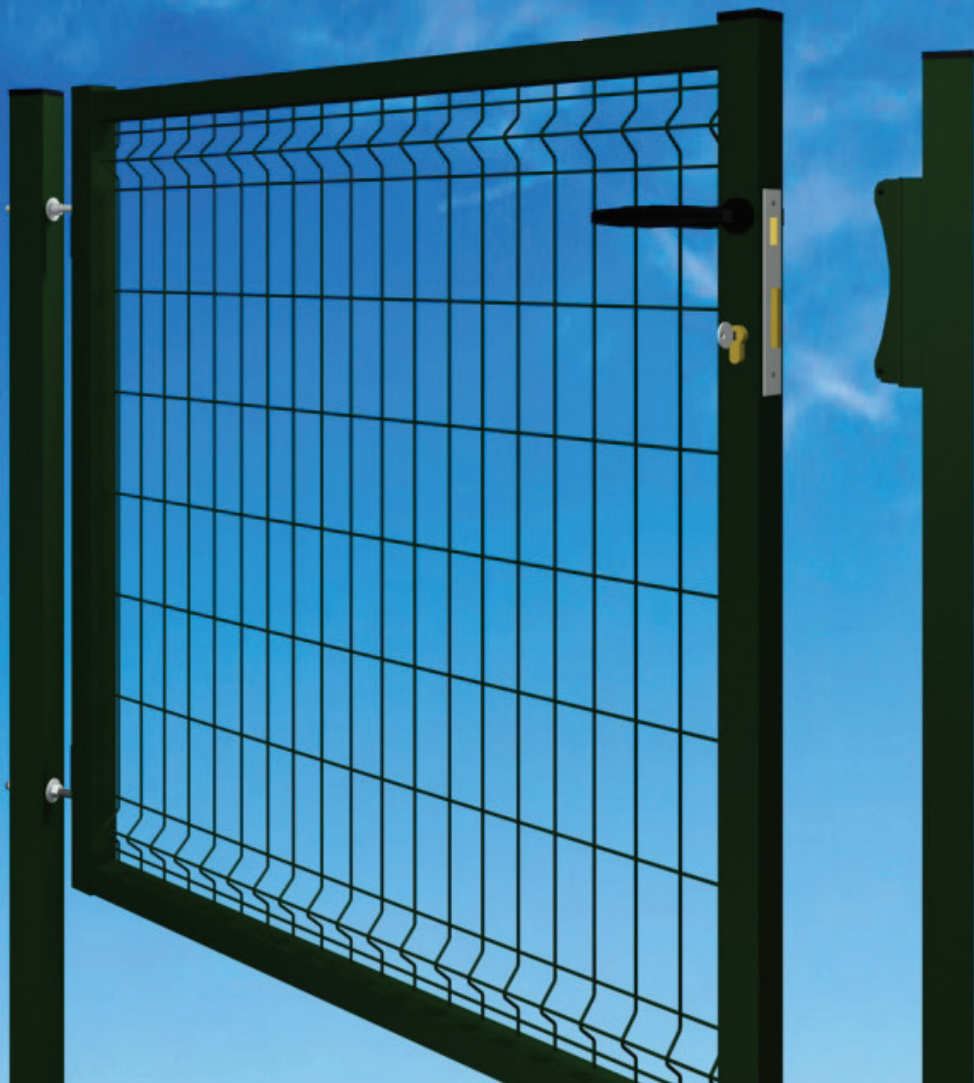

"Cancelli Lario"

CARATTERISTICHE:

- Larghezza : 100 cm
- Altezza : 100 - 125 - 150 - 175 - 200 cm
- Pali : \sphericalangle 50 mm per cancelli H. 100 - 125 - 150 cm
 \sphericalangle 60 mm per cancelli H. 175 - 200 cm
- Cornice : \sphericalangle 35/40 mm
- Rete: Lario maglia 50x200 mm
- Finitura: Poliестere su zincato a caldo
- Colori : Verde Ral 6005 
Antracite 

I "Cancelli LARIO" sono consigliati a completamento della posa di pannelli "MEDIUM" e "CLASSIC"

SIDERURGICA FERRO BULLONI Spa

Via Calvenzana, 1 - 23849 ROGENO (LC)
Tel. 031 - 865212 - Fax. 031 - 865749

www.sfb.it Email sfb@sfb.it