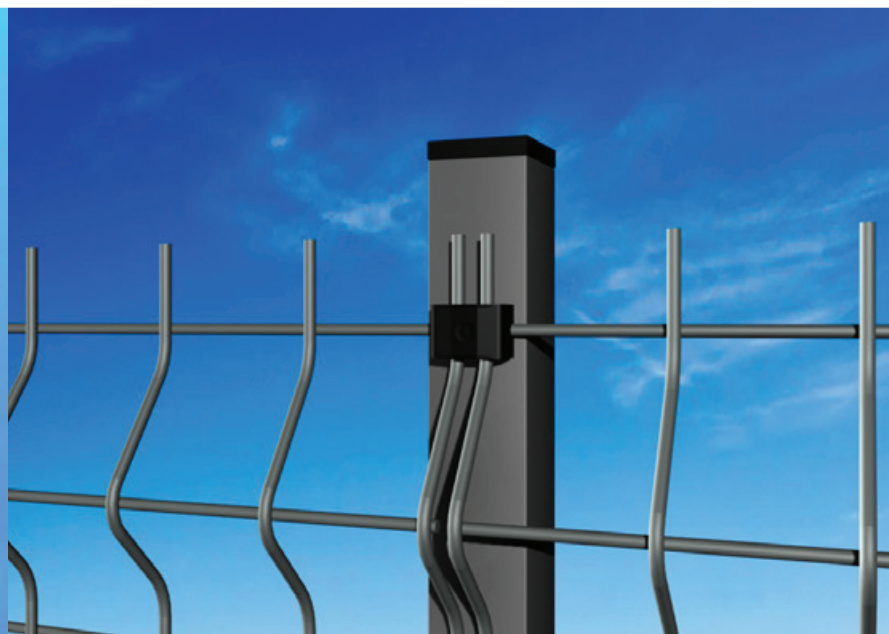

"Cancelli Lario"

CARATTERISTICHE:

- Larghezza : 100 cm
- Altezza : 100 - 125 - 150 - 175 - 200 cm
- Pali : \sphericalangle 50 mm per cancelli H. 100 - 125 - 150 cm
 \sphericalangle 60 mm per cancelli H. 175 - 200 cm
- Cornice : \sphericalangle 35/40 mm
- Rete: Lario maglia 50x200 mm
- Finitura: Poliестere su zincato a caldo
- Colori : Verde Ral 6005 
Antracite 

I "Cancelli LARIO" sono consigliati a completamento della posa di pannelli "MEDIUM" e "CLASSIC"

SIDERURGICA FERRO BULLONI Spa

Via Calvenzana, 1 - 23849 ROGENO (LC)
Tel. 031 - 865212 - Fax. 031 - 865749

www.sfb.it Email sfb@sfb.it