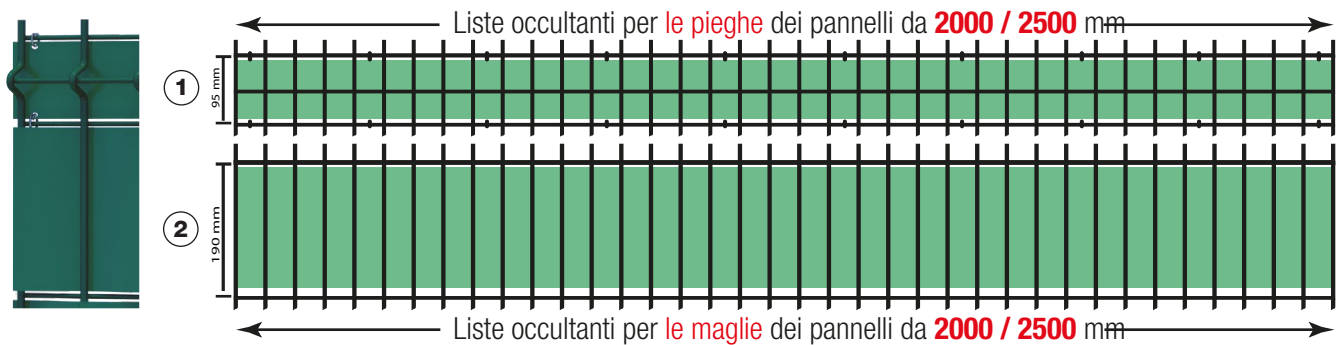

KIT OCCULTANTE ORIZZONTALE

Ferro Bulloni presenta la nuova gamma di oscuranti per recinzioni a pannelli

Kit OCCULTANTE orizzontale									
Rif	H pannello	L Pannello	Imballo		Rif	H pannello	L Pannello	Imballo	
			Liste 190x2030	Liste 95x2000				Liste 190x2530	Liste 95x2500
OHV01	1020-1220	2000	N.5	+ N.2	OHV04	1020-1220	2500	N.5	+ N.2
OHV02	1420	2000	N.6	+ N.2	OHV05	1420-1520	2500	N.6	+ N.3
OHV03	1720-1920	2000	N.8	+ N.3	OHV06	1720-1920	2500	N.8	+ N.3

n.5 pezzi 190x2030mm
n.2 pezzi 95x2000mm (Pieghe)

n.6 pezzi 190x2030mm
n.2 pezzi 95x2000mm (Pieghe)

n.8 pezzi 190x2030mm
n.3 pezzi 95x2000mm (Pieghe)

Per Pannelli 2000 mm

n.5 pezzi 190x2530mm
n.2 pezzi 95x2500mm (Pieghe)

n.6 pezzi 190x2530mm
n.3 pezzi 95x2500mm (Pieghe)

n.8 pezzi 190x2530mm
n.3 pezzi 95x2500mm (Pieghe)

Per Pannelli 2500 mm

OCCORRE IMPERATIVAMENTE METTERE L'OCCULTANTE SULLE PIEGHE ① PRIMA DI POSARE LA BANDA LARGA ②

SISTEMI di POSA

A) CON PALI Ø TUBOLINEA

PALO TONDO
con **PATTE POLYPRO**

PALO TONDO con
"COLLARE IN ACCIAIO"

B) CON PALI QUADRI

PALO QUADRO con
COLLARE IN ACCIAIO

PALO QUADRO con
COLLARE IN ACCIAIO

OCCULTANTE IN LISTE: **2000/2500** mm L X 95 mm H