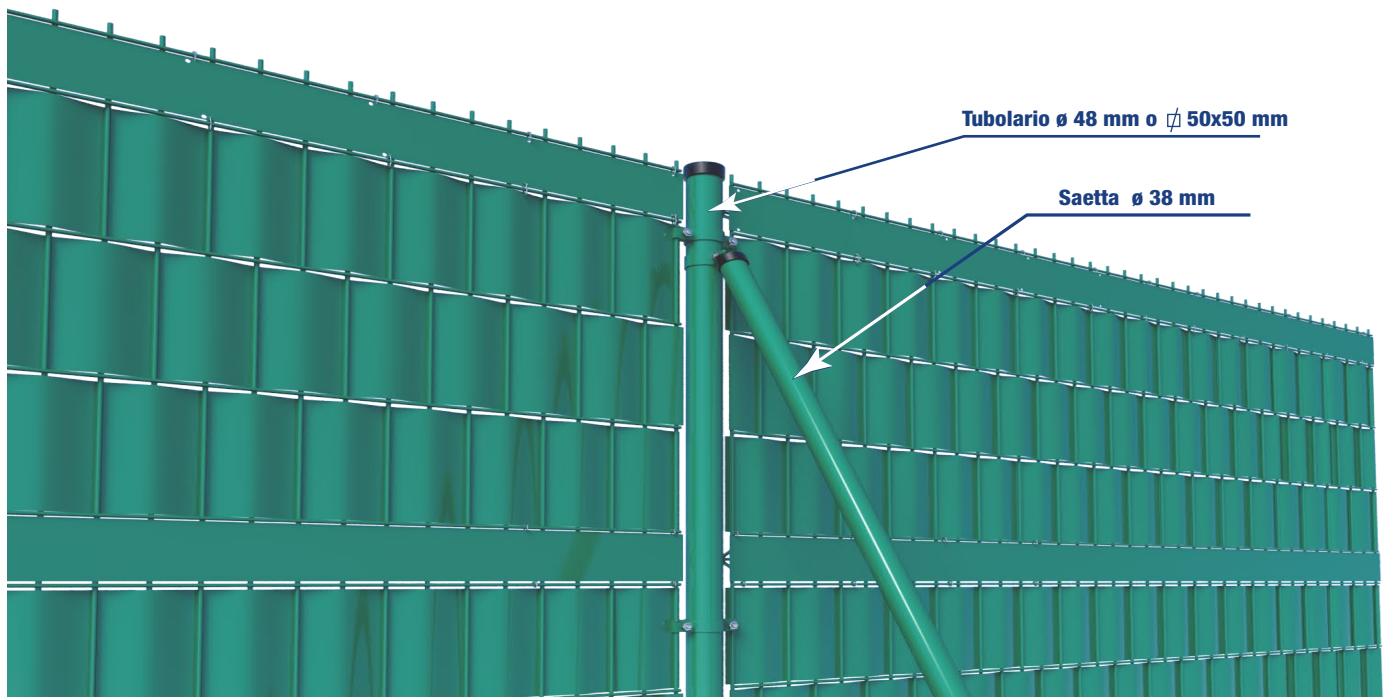

KIT OCCULTANTE ORIZZONTALE

Ferro Bulloni presenta la nuova gamma di oscuranti per recinzioni a pannelli

Kit OCCULTANTE orizzontale									
Rif	H pannello	L Pannello	Imballo		Rif	H pannello	L Pannello	Imballo	
			Liste 190x2030	Liste 95x2000				Liste 190x2530	Liste 95x2500
OHV01	1020-1220	2000	N.5	+ N.2	OHV04	1020-1220	2500	N.5	+ N.2
OHV02	1420	2000	N.6	+ N.2	OHV05	1420-1520	2500	N.6	+ N.3
OHV03	1720-1920	2000	N.8	+ N.3	OHV06	1720-1920	2500	N.8	+ N.3

n.5 pezzi 190x2030mm
n.2 pezzi 95x2000mm (Pieghe)

n.6 pezzi 190x2030mm
n.2 pezzi 95x2000mm (Pieghe)

n.8 pezzi 190x2030mm
n.3 pezzi 95x2000mm (Pieghe)

Per Pannelli 2000 mm

n.5 pezzi 190x2530mm
n.2 pezzi 95x2500mm (Pieghe)

n.6 pezzi 190x2530mm
n.3 pezzi 95x2500mm (Pieghe)

n.8 pezzi 190x2530mm
n.3 pezzi 95x2500mm (Pieghe)

Per Pannelli 2500 mm

OCCORRE IMPERATIVAMENTE METTERE L'OCCULTANTE SULLE PIEGHE ① PRIMA DI POSARE LA BANDA LARGA ②

SISTEMI di POSA

A) CON PALI Ø TUBOLINEA

PALO TONDO
con **PATTE POLYPRO**

PALO TONDO con
"COLLARE IN ACCIAIO"

B) CON PALI QUADRI

PALO QUADRO con
COLLARE IN ACCIAIO

PALO QUADRO con
COLLARE IN ACCIAIO

OCCULTANTE IN LISTE: **2000/2500** mm L X 95 mm H