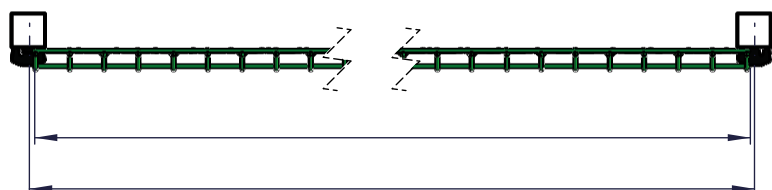

Ancoraggio dell'occultante sulle pieghe dei pannelli **con Clips** (fornite all'interno della scatola). (vedi pag.37 del Listino 2019)

Le liste orizzontali scorrono facilmente nelle maglie del pannello ottenendo una occultazione totale della vostra proprietà

SISTEMI di POSA

A) CON PALI Ø TUBOLINEA

PALO TONDO
con **PATTE POLYPRO**

PALO TONDO con
"COLLARE IN ACCIAIO"

B) CON PALI QUADRI

PALO QUADRO con
COLLARE IN ACCIAIO

PALO QUADRO con
COLLARE IN ACCIAIO

OCCULTANTE IN LISTE: **2000/2500** mm L X 95 mm H

OCCULTANTE IN LISTE: **2030/2530** mm L X 190 mm H

n.3 Pezzi 190x925mm
n.2 Pezzi 95x915mm (Pieghe)

n.5 Pezzi 190x925mm
n.3 Pezzi 95x915mm (Pieghe)

n.7 Pezzi 190x925mm
n.4 Pezzi 95x915mm (Pieghe)

Kit OCCULTANTE orizzontale per Cancelli Lario				VERDE		GRIGIO	
H Cancelli	Imballo		Liste 95x915	Rif	INDICOD	Rif	INDICOD
	Liste 190x925						
1000	N.3	+	N.2	OHCV01	8006637200716	OHCG01	8006637200747
1250/1500	N.5	+	N.3	OHCV02	8006637200723	OHCG02	8006637200754
1750/2000	N.7	+	N.4	OHCV03	8006637200730	OHCG03	8006637200761