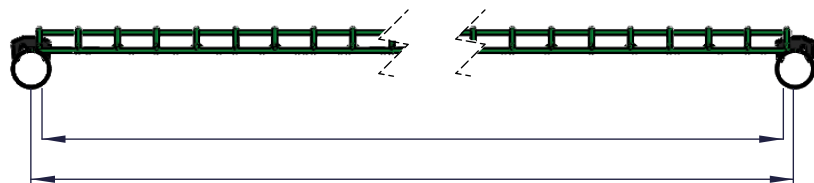

KIT OCCULTANTE ORIZZONTALE

Ferro Bulloni presenta la nuova gamma di oscuranti per recinzioni a pannelli

Kit OCCULTANTE orizzontale									
Rif	H pannello	L Pannello	Imballo		Rif	H pannello	L Pannello	Imballo	
			Liste 190x2030	Liste 95x2000				Liste 190x2530	Liste 95x2500
OHV01	1020-1220	2000	N.5	+ N.2	OHV04	1020-1220	2500	N.5	+ N.2
OHV02	1420	2000	N.6	+ N.2	OHV05	1420-1520	2500	N.6	+ N.3
OHV03	1720-1920	2000	N.8	+ N.3	OHV06	1720-1920	2500	N.8	+ N.3

n.6 pezzi 190x2530mm
n.3 pezzi 95x2500mm (Pieghe)

n.8 pezzi 190x2530mm
n.3 pezzi 95x2500mm (Pieghe)

Per Pannelli 2500 mm

OCCORRE IMPERATIVAMENTE METTERE L'OCCULTANTE SULLE PIEGHE ① PRIMA DI POSARE LA BANDA LARGA ②

Ancoraggio dell'occultante sulle pieghe dei pannelli **con Clips** (fornite all'interno della scatola). (vedi pag.37 del Listino 2019)

Le liste orizzontali scorrono facilmente nelle maglie del pannello ottenendo una occultazione totale della vostra proprietà

SISTEMI di POSA

A) CON PALI Ø TUBOLINEA

PALO TONDO
con **PATTE POLYPRO**

PALO TONDO con
"COLLARE IN ACCIAIO"

B) CON PALI QUADRI

PALO QUADRO con
COLLARE IN ACCIAIO

PALO QUADRO con
COLLARE IN ACCIAIO

OCCULTANTE IN LISTE: **2000/2500** mm L X 95 mm H