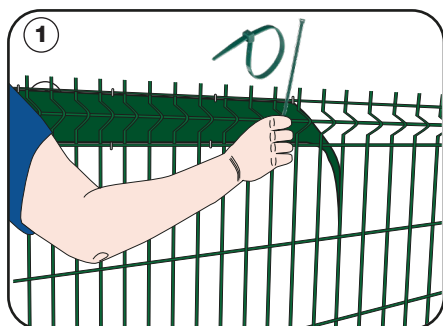

KIT OCCULTANTE ORIZZONTALE

Ferro Bulloni presenta la nuova gamma di oscuranti per recinzioni a pannelli

Kit OCCULTANTE orizzontale									
Rif	H pannello	L Pannello	Imballo		Rif	H pannello	L Pannello	Imballo	
			Liste 190x2030	Liste 95x2000				Liste 190x2530	Liste 95x2500
OHV01	1020-1220	2000	N.5	+ N.2	OHV04	1020-1220	2500	N.5	+ N.2
OHV02	1420	2000	N.6	+ N.2	OHV05	1420-1520	2500	N.6	+ N.3
OHV03	1720-1920	2000	N.8	+ N.3	OHV06	1720-1920	2500	N.8	+ N.3

n.5 pezzi 190x2030mm
n.2 pezzi 95x2000mm (Pieghe)

n.6 pezzi 190x2030mm
n.2 pezzi 95x2000mm (Pieghe)

n.8 pezzi 190x2030mm
n.3 pezzi 95x2000mm (Pieghe)

Per Pannelli 2000 mm

n.5 pezzi 190x2530mm
n.2 pezzi 95x2500mm (Pieghe)

n.6 pezzi 190x2530mm
n.3 pezzi 95x2500mm (Pieghe)

n.8 pezzi 190x2530mm
n.3 pezzi 95x2500mm (Pieghe)

Per Pannelli 2500 mm

OCCORRE IMPERATIVAMENTE METTERE L'OCCULTANTE SULLE PIEGHE ① PRIMA DI POSARE LA BANDA LARGA ②

Ancoraggio dell'occultante sulle pieghe dei pannelli **con Clips** (fornite all'interno della scatola). (vedi pag.37 del Listino 2019)

Le liste orizzontali scorrono facilmente nelle maglie del pannello ottenendo una occultazione totale della vostra proprietà