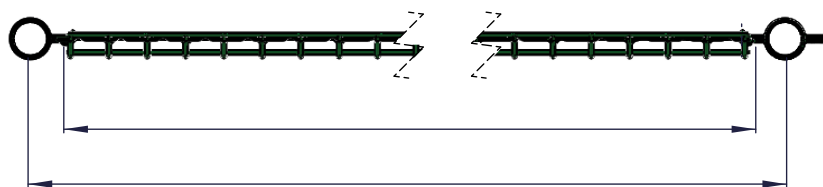

n.6 pezzi 190x2530mm
n.3 pezzi 95x2500mm (Pieghe)

n.8 pezzi 190x2530mm
n.3 pezzi 95x2500mm (Pieghe)

Per Pannelli 2500 mm

OCCORRE IMPERATIVAMENTE METTERE L'OCCULTANTE SULLE PIEGHE ① PRIMA DI POSARE LA BANDA LARGA ②

Ancoraggio dell'occultante sulle pieghe dei pannelli **con Clips** (fornite all'interno della scatola). (vedi pag.37 del Listino 2019)

Le liste orizzontali scorrono facilmente nelle maglie del pannello ottenendo una occultazione totale della vostra proprietà

SISTEMI di POSA

A) CON PALI Ø TUBOLINEA

PALO TONDO
con **PATTE POLYPRO**

PALO TONDO con
"COLLARE IN ACCIAIO"

B) CON PALI QUADRI

PALO QUADRO con
COLLARE IN ACCIAIO

PALO QUADRO con
COLLARE IN ACCIAIO

OCCULTANTE IN LISTE: **2000/2500** mm L X 95 mm H

OCCULTANTE IN LISTE: **2030/2530** mm L X 190 mm H

n.3 Pezzi 190x925mm
n.2 Pezzi 95x915mm (Pieghe)

n.5 Pezzi 190x925mm
n.3 Pezzi 95x915mm (Pieghe)

n.7 Pezzi 190x925mm
n.4 Pezzi 95x915mm (Pieghe)

Kit OCCULTANTE orizzontale per Cancelli Lario				VERDE		GRIGIO	
H Cancelli	Imballo		Liste 95x915	Rif	INDICOD	Rif	INDICOD
	Liste 190x925						
1000	N.3	+	N.2	OHCV01	8006637200716	OHCG01	8006637200747
1250/1500	N.5	+	N.3	OHCV02	8006637200723	OHCG02	8006637200754
1750/2000	N.7	+	N.4	OHCV03	8006637200730	OHCG03	8006637200761