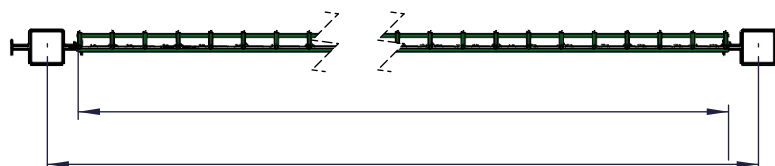

Ancoraggio dell'occultante sulle pieghe dei pannelli **con Clips** (fornite all'interno della scatola). (vedi pag.37 del Listino 2019)

Le liste orizzontali scorrono facilmente nelle maglie del pannello ottenendo una occultazione totale della vostra proprietà

SISTEMI di POSA

A) CON PALI Ø TUBOLINEA

PALO TONDO
con **PATTE POLYPRO**

PALO TONDO con
"COLLARE IN ACCIAIO"

B) CON PALI QUADRI

PALO QUADRO con
COLLARE IN ACCIAIO

PALO QUADRO con
COLLARE IN ACCIAIO

OCCULTANTE IN LISTE: **2000/2500** mm L X 95 mm H

OCCULTANTE IN LISTE: **2030/2530** mm L X 190 mm H

n.3 Pezzi 190x925mm
n.2 Pezzi 95x915mm (Pieghe)

n.5 Pezzi 190x925mm
n.3 Pezzi 95x915mm (Pieghe)

n.7 Pezzi 190x925mm
n.4 Pezzi 95x915mm (Pieghe)

Kit OCCULTANTE orizzontale per Cancelli Lario				VERDE		GRIGIO	
H Cancelli	Imballo		Liste 95x915	Rif	INDICOD	Rif	INDICOD
	Liste 190x925						
1000	N.3	+	N.2	OHCV01	8006637200716	OHCG01	8006637200747
1250/1500	N.5	+	N.3	OHCV02	8006637200723	OHCG02	8006637200754
1750/2000	N.7	+	N.4	OHCV03	8006637200730	OHCG03	8006637200761