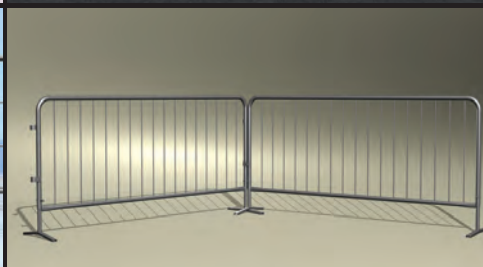

# Recinzioni mobili da cantiere

**CORNICE** 3350 x 2000 mm h

**STANDARD** 3350x2000 mm h

**CORNICE ARANCIO** 3350 x 2000 mm h

**GRECATO** 2100 x 2000 mm h

**MINI CORNICE** 3350 x 1120 mm h

**TRANSENNA** 2200 x 1100 mm h