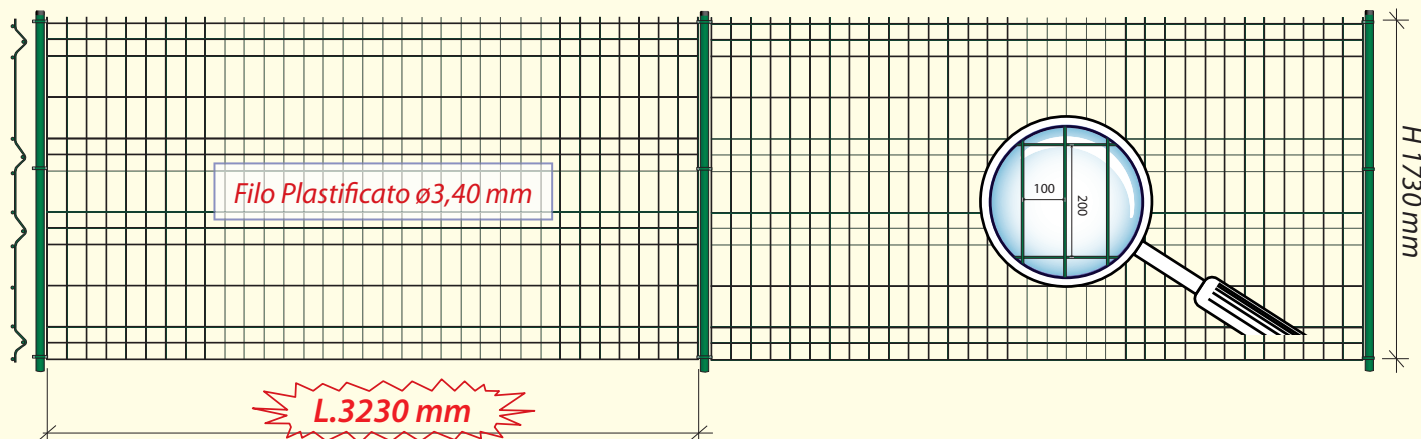

Super Eco

L 3230 x 1730 H

Versione Zincata

- Pannello Zincato... 3230x1730 mm H
- Pali Tubolinea Zincati (sendzimir) $\varnothing 48$ x2300 mm H

Versione Plastificata

- Pannello plastificato ... 3230x1730 mmH
- Pali Tuboline plastificati $\varnothing 48$ x2300 mmH