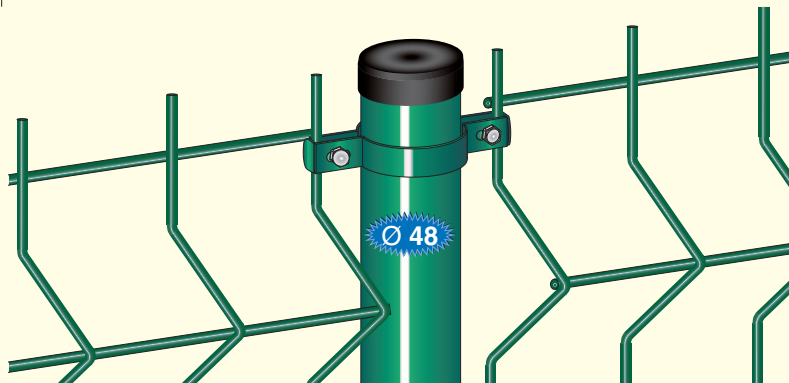

Super Eco

L 3230 x 1730 H

Versione Zincata

- Pannello Zincato... 3230x1730 mm H
- Pali Tubolinea Zincati (sendzimir) $\varnothing 48$ x2300 mm H

Versione Plastificata

- Pannello plastificato ... 3230x1730 mmH
- Pali Tuboline plastificati $\varnothing 48$ x2300 mmH