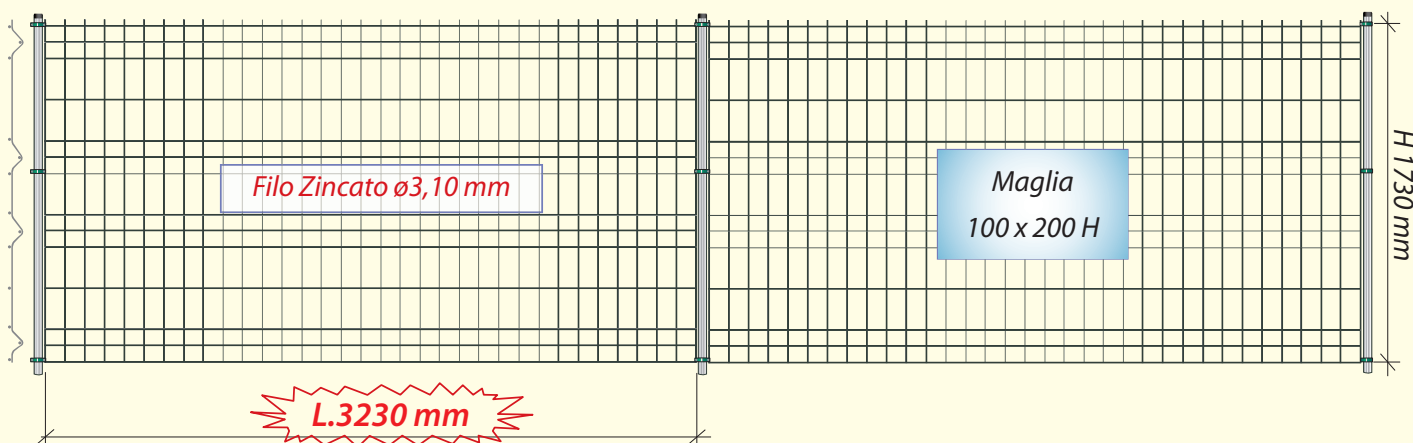

Super Eco

L 3230 x 1730 H

Versione Zincata

- Pannello Zincato... 3230x1730 mm H
- Pali Tubolinea Zincati (sendzimir) $\varnothing 48$ x2300 mm H

Versione Plastificata

- Pannello plastificato ... 3230x1730 mmH
- Pali Tuboline plastificati $\varnothing 48$ x2300 mmH